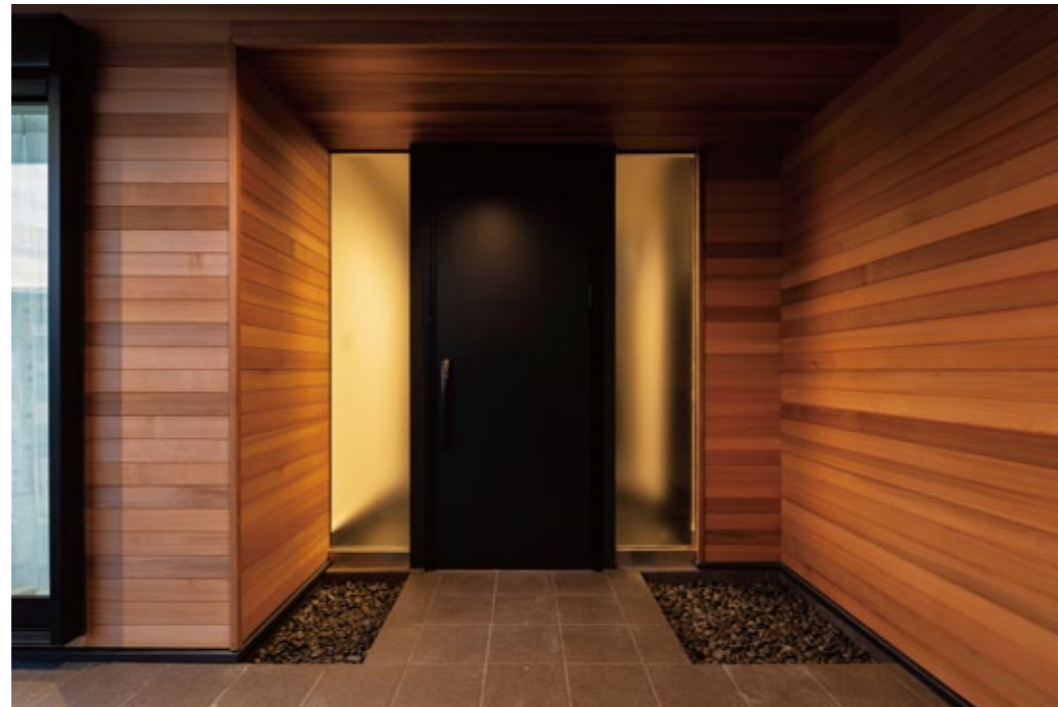

# Opening Reception House

3/2<sub>[sat]</sub>.3<sub>[sun]</sub>  
10:00~17:00

あなたの想いをデザインする家づくり

**AML.home**

Artist Modern Living home design works

株式会社 おおとり建設

特定建設業 三重県知事許可(特-29)第13570号  
鳳建設付属鳳設計 一級建築士事務所登録 三重県知事1-1878号